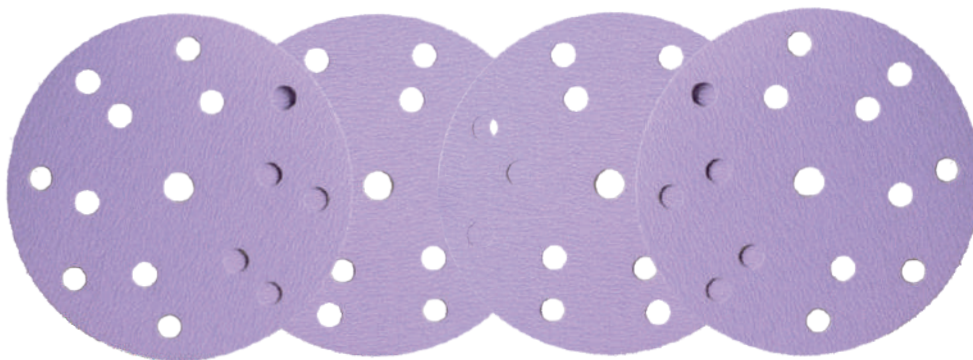

## **Диски шлифовальные SP14D Purple line**

для шлифования лакокрасочных покрытий, грунтовки,  
шпатлевки и любых твердых поверхностей

Диски шлифовальные  
SP14D Purple line

## Технические характеристики

<b>Зернистость</b>	P80, P100, P120, P150, P180, P240, P320, P400
<b>Основа</b>	Бумажная
<b>Шлифовальный материал</b>	CERAMICS + ALUMINIUM OXIDE
<b>Диаметр диска (мм)</b>	125, 150, 225
<b>Насыпка</b>	Полуоткрытая
<b>Тип крепления</b>	Велкро основа

# Диски шлифовальные SP14D Purple line